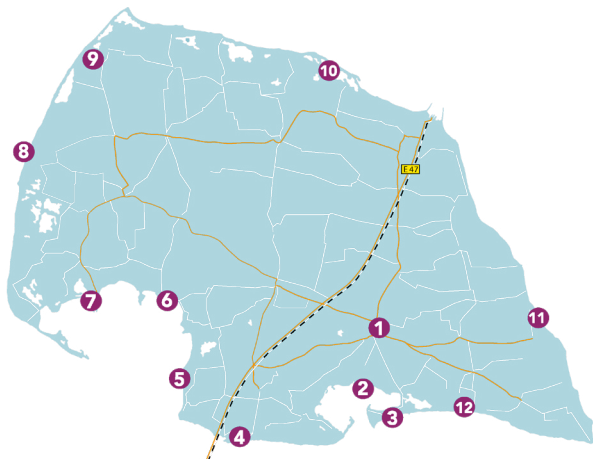

Wochen- & Tagesparkschein

- Wochenparkschein 25,00 Euro
- Tagesparkschein 6,00 Euro
- erhältlich an den Parkscheinautomaten der Zone II
- gilt nicht für Übernachtungen mit Wohnmobilen
- gilt auf folgenden Flächen der Zone II*
(s. Rückseite)
- Wochen-/Tagesparkschein + Parkscheibe berechtigt zum Parken in Zone I* für max. 1 Stunde (10 - 18 Uhr)

* Bitte Zonen-Hinweis auf den jeweiligen Parkplätzen beachten.

Parkplätze Zone II

1. Burg Ppl. Ost & West
2. Burgstaaken
3. Burgtiefe
4. Fehmarnsund
5. Gold
6. Lemkenhafen
7. Orth
8. Bojendorf
9. Westermarkelsdorf
10. Grüner Brink
11. Staberhuk
12. Meeschendorf

Parkplätze Zone I

1. Burg
Am Markt
Ppl. Hinter Am Markt
(Mellenthinplatz)
Bahnhofstraße
Breite Straße

Hinweis

Vom 1. November
bis 28. Februar ist das
Parken auf Fehmarn
kostenlos.